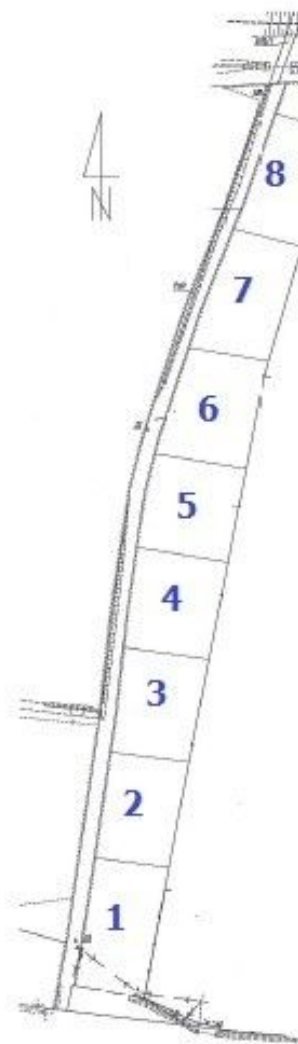

Każda działka ma kształt regularny zbliżony do prostokąta. Szerokość działki minimum 25m.

Na 5 działek wydana decyzja o WZ dla budynku jednorodzinnego, dla 3 pozostałych bez problemu można uzyskać decyzję o WZ.

Kontakt do doradcy:

Katarzyna Kostka

tel.: 693 229 210

e-mail: kkostka@sn-rzeszow.pl

Działka nr 9 pow. 4,23a

Działka nr 8 pow. 9,39a

Działka nr 7 pow. 10,64a

Działka nr 6 pow. 10,99a

Działka nr 5 pow. 9,97a

Działka nr 4 pow. 10,20a

Działka nr 3 pow. 9,85a

Działka nr 2 pow. 9,37a

Działka nr 1 pow. 10,85

[Zobacz galerię online:](#)

KLIKNIJ
LUB
ZESKANUJ

[Zobacz na interaktywnej mapie:](#)