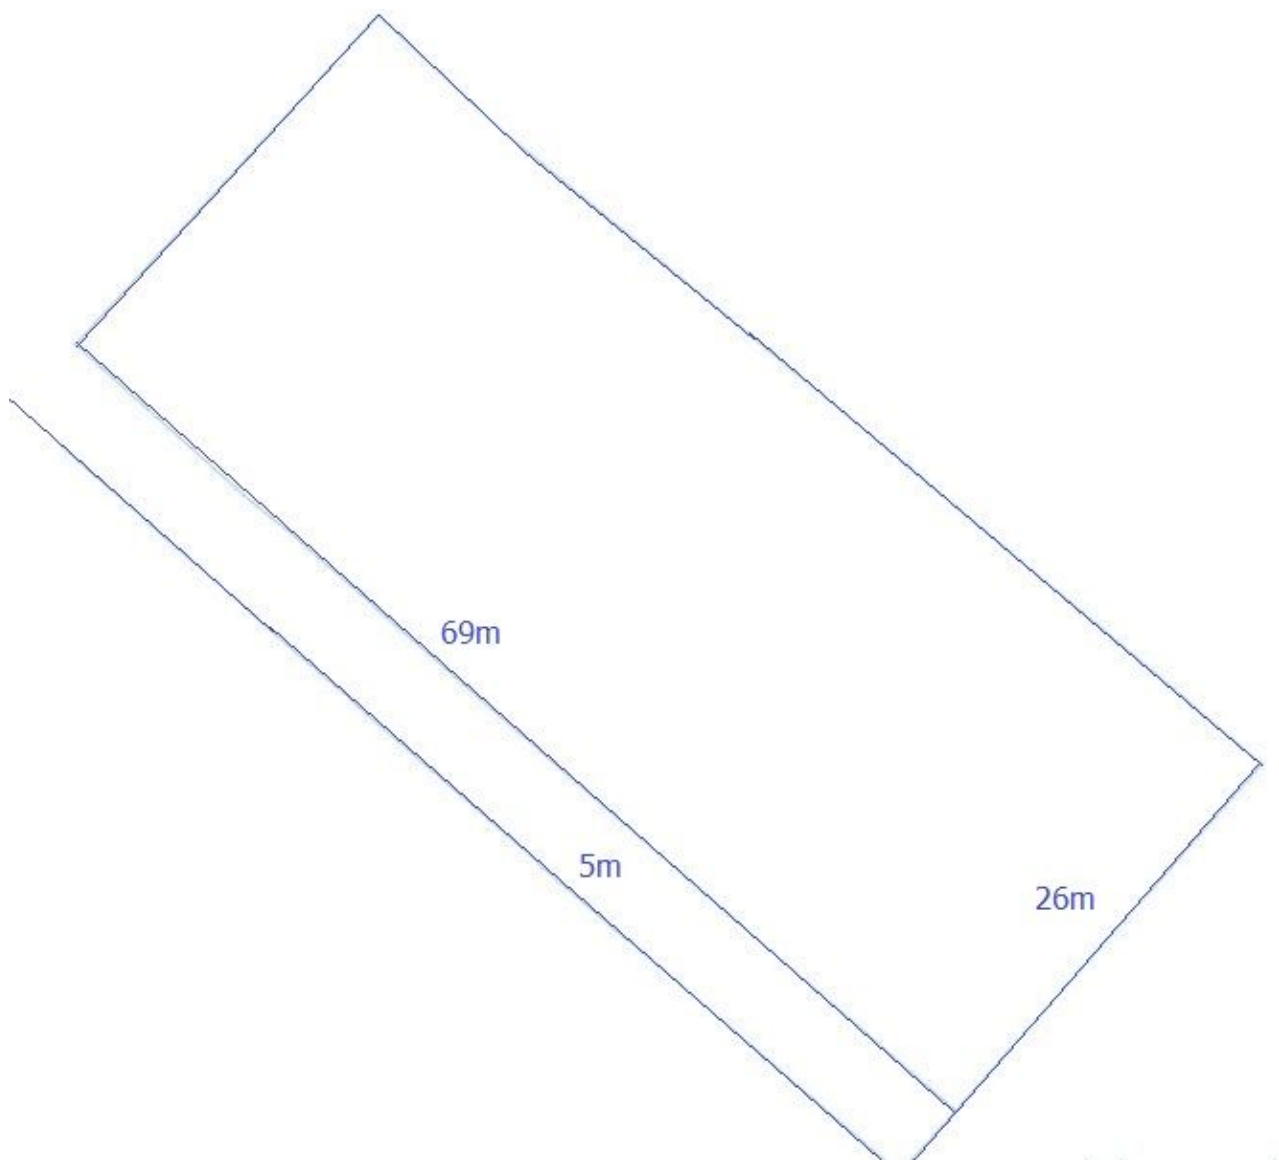

Zobacz galerię online:

KLIKNIJ
LUB
ZESKANUJ

Zobacz na interaktywnej mapie:

KLIKNIJ
LUB
ZESKANUJ