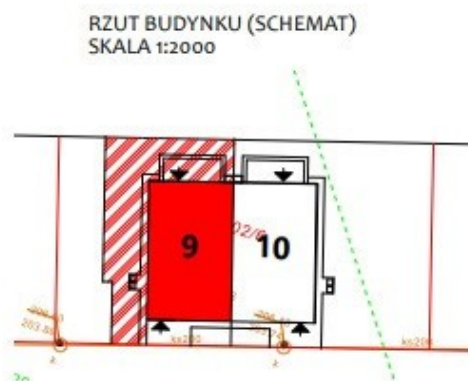

Przestronne mieszkanie 4 pokojowe o powierzchni 68.5m², usytuowane jest na parterze niskiego budynku w zabudowie bliźniaczej.

Do mieszkania przynależą dwa miejsca postojowe przy budynku oraz ogródek o powierzchni około 100 m².

[Galeria zdjęć:](#)

BUDYNEK : 91/9

LOKAL : A

L.p.	Pomieszczenie	Powierzchnia [m ²]	Udział ułamkowy mieszkania w całości budynku 6850/28700
0.01	Korytarz	5,60	
0.03	Schówek	0,80	
0.04	Hol	0,80	
0.05	Sypialnia	8,20	
0.06	Sypialnia	8,50	
0.07	Łazienka	5,40	
0.08	Salon + aneks kuchenny	23,70	
0.09	Sypialnia	9,50	
	Powierzchnia lokalu z pomieszczeniami przynależnymi	68,50	
	Ogród	101,00	