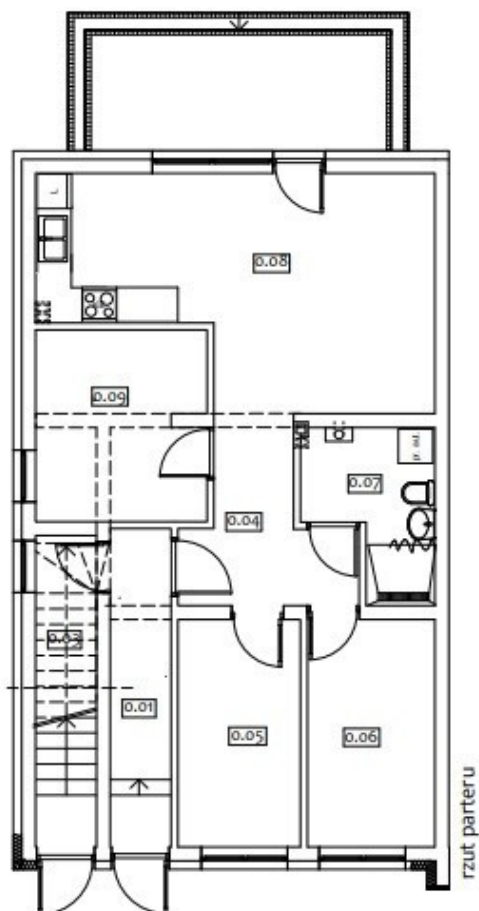

Rzeszów Budziwój, ul. Jana Pawła II Mieszkanie na sprzedaż za **334 965 PLN**

pow. 68,50 m²

4 pokoje

piętro 0 z 1

4 890 PLN/m²

Opis nieruchomości:

Oferuję Państwu do sprzedaży nowe mieszkanie na nowopowstającym osiedlu w Rzeszowie, dzielnica Budziwój.

Przestronne mieszkanie 4 pokojowe o powierzchni 68.5m², usytuowane jest na parterze niskiego budynku w zabudowie bliźniaczej.

Do mieszkania przynależą dwa miejsca postojowe przy budynku oraz ogródek o powierzchni około 100 m².

Oferta od dewelopera- kupujący nie płaci prowizji!

Rozkład pomieszczeń:

0.01 Korytarz 5,6m²,
0.03 Schowek 0,80m²,
0.04 Hol 7,9m²,
0.05 Sypialnia 8,2m²,
0.06 Sypialnia 8,5m²,
0.07 Łazienka 5,4m²,
0.08 Salon+ aneks kuchenny 23,7m²,
0.09 Sypialnia 8,5m²,

[Galeria zdjęć:](#)

BUDYNEK : 91/9

LOKAL : A

L.p.	Pomieszczenie	Powierzchnia [m ²]	Udział ułamkowy mieszkania w całości budynku 6850/28700
0.01	Korytarz	5,60	
0.03	Schówek	0,80	
0.04	Hol	0,80	
0.05	Sypialnia	8,20	
0.06	Sypialnia	8,50	
0.07	Łazienka	5,40	
0.08	Salon + aneks kuchenny	23,70	
0.09	Sypialnia	9,50	
	Powierzchnia lokalu z pomieszczeniami przynależnymi	68,50	
	Ogród	101,00	