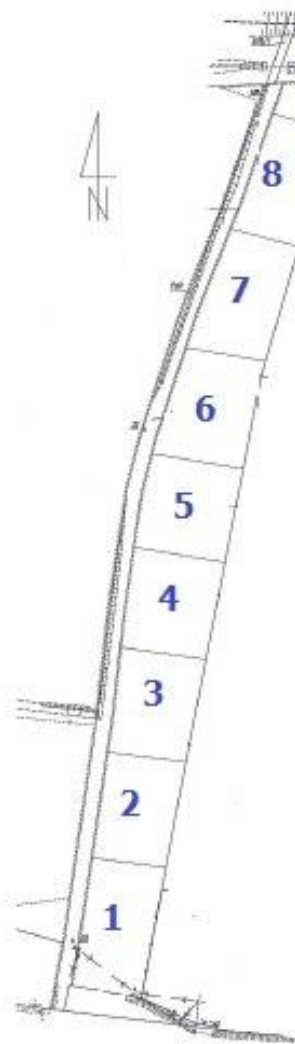

### Kontakt do doradcy:

Katarzyna Kostka

tel.: 693 229 210

e-mail: [kkostka@sn-rzeszow.pl](mailto:kkostka@sn-rzeszow.pl)

**Działka nr 9 pow. 4,23a**

**Działka nr 8 pow. 9,39a**

**Działka nr 7 pow. 10,64a**

**Działka nr 6 pow. 10,99a**

**Działka nr 5 pow. 9,97a**

**Działka nr 4 pow. 10,20a**

**Działka nr 3 pow. 9,85a**

**Działka nr 2 pow. 9,37a**

**Działka nr 1 pow. 10,85**

[Zobacz galerię online:](#)

KLIKNIJ  
LUB  
ZESKANUJ

[Zobacz na interaktywnej mapie:](#)